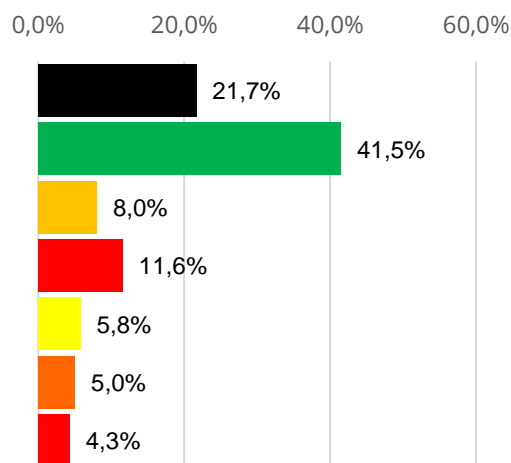

## Ergebnisse der Landratswahl Fürstenfeldbruck

Teilnehmende Wahllokale:

Mittelschule Emmering, Pestalozzischule FFB, Realschule Puchheim, Gymnasium Puchheim, JUZ FFB West, Wahlbus, Jugendtreff Emmering, JUZ Olching, Wahlbus (Alling, Hattenhofen, Kottgeisering, Moorenweis, Schöngeising, Unterschweinbach, Türkenfeld), JUZ Eichenau, Jugendcafe Brucklyn FFB, Cordobar Germering, JUZ Puchheim, Rathaus Althegegnenber, JUZ Gröbenzell, Ev. Jugend Grafrath

Gezählte Stimmzettel:

**535**

Stand: 09.03.2020

	%	Stimmen
 Karmasin Thomas (CSU)	21,7%	<b>116</b>
 Halbauer Jan (GRÜNE)	41,5%	<b>222</b>
 Meissner Sandra (FREIE WÄHLER)	8,0%	<b>43</b>
 Dr. Maier Christoph (SPD)	11,6%	<b>62</b>
 Bode Ulrich (FDP)	5,8%	<b>31</b>
 Holdt Christian (ÖDP/Parteilfreie)	5,0%	<b>27</b>
 Martin-Köppl Ernestine (DIE LINKE)	4,3%	<b>23</b>
ungültig/k.A.	2,1%	<b>11</b>