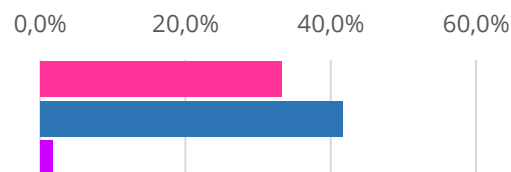

Geschlechtsverteilung

weiblich	33,3%	178
männlich	41,7%	223
divers	1,7%	9
k.A.	23,4%	125